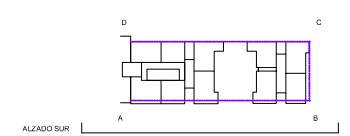

ALZADO A-B (SUR)

**PLANO NO DEFINITIVO**

|                |  |                    |                    |
|----------------|--|--------------------|--------------------|
| PROMOCION:     | 58 VIVIENDAS, LOCALES Y GARAJES EN LEIOA PARA VISESA |                    |                    |
| PROYECTO:      | EJECUCION  | Nº EXPT.:          | 0302               |
| PROEXTUA:      |  | EXP.ZKIA.:         |                    |
| SITUACION:     | BARRIO LAMIAKO LA TXOPERA EN LEIOA (BIZKAIA)         |                    |                    |
| KOKAGINEA:     |  |                    |                    |
| PLANO:         | ALZADO SUR   |                    |                    |
| PLANO:         |  |                    |                    |
| ESCALA:        | 1/100  | FECHA:             | FEBRERO-2005       |
| ESKALA:        |  | DATA:              |                    |
| SUSTITUYE:     |  | SUSTITUIDO:        |                    |
| ORDEZKATZENDU: | ORDEZKATUA:  | REVISION:          | BERRIKUSPENA:      |
| ARQUITECTOS:   | ROBERTO ERCILLA                                      | MIGUEL ANGEL CAMPO | EDUARDO ESCAURIAZA |
| ARKITEKTOAK:   |  |                    |                    |
| FIRMA:         |  |                    |                    |
| SINADURA:      |  |                    |                    |