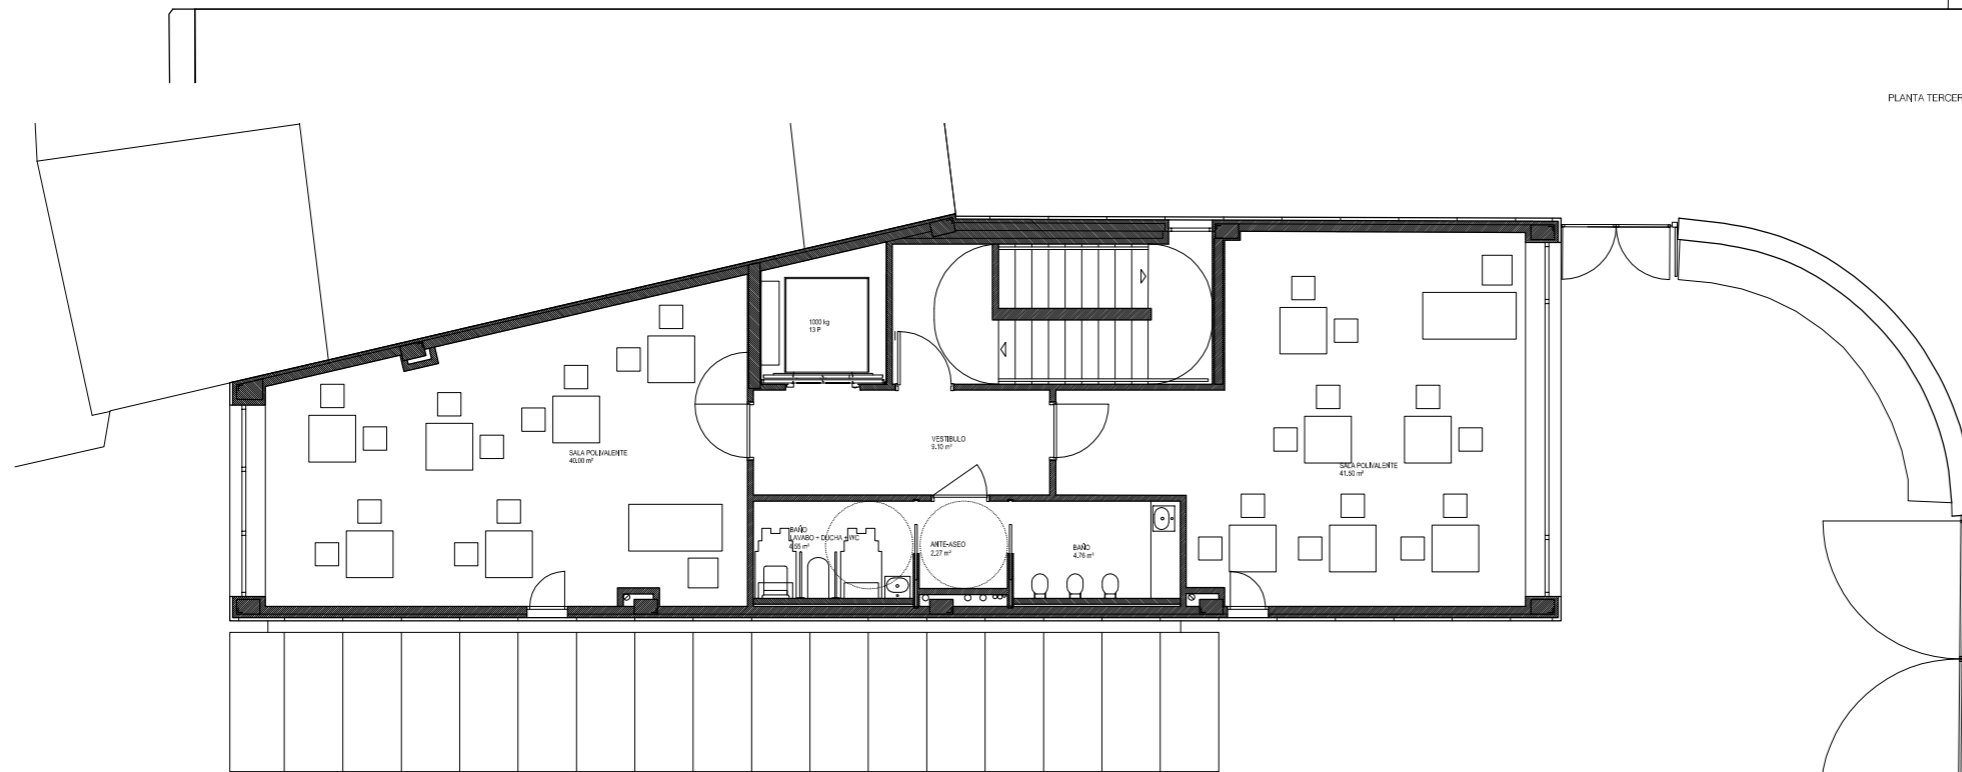

PLANTA TERCERA

PLANTA CUARTA

PLANO NO DEFINITIVO
 PROYECTO DE EJECUCIÓN

PLANO **A05MO**

PLANTAS TERCERA Y CUARTA
 MUEBLES
 SUPERFICIES
 LOCALEACIONES

PROYECTO
 AMPLIACIÓN COLEGIO URKIDE
 ESCUELA INFANTIL

Nº. PROYECTO: FECHA

1101-1010 ABRIL 2011

REVISADO: ESCALA

1:50

ARQUITECTO: Roberto Erçilla Arquitectura

C/ Saturrarua -BA- 01007
 Vitoria - Gasteiz
 Tel: 945-190445
 info@arquitecturaserilla.com
 www.robterilla.com

Roberto Erçilla