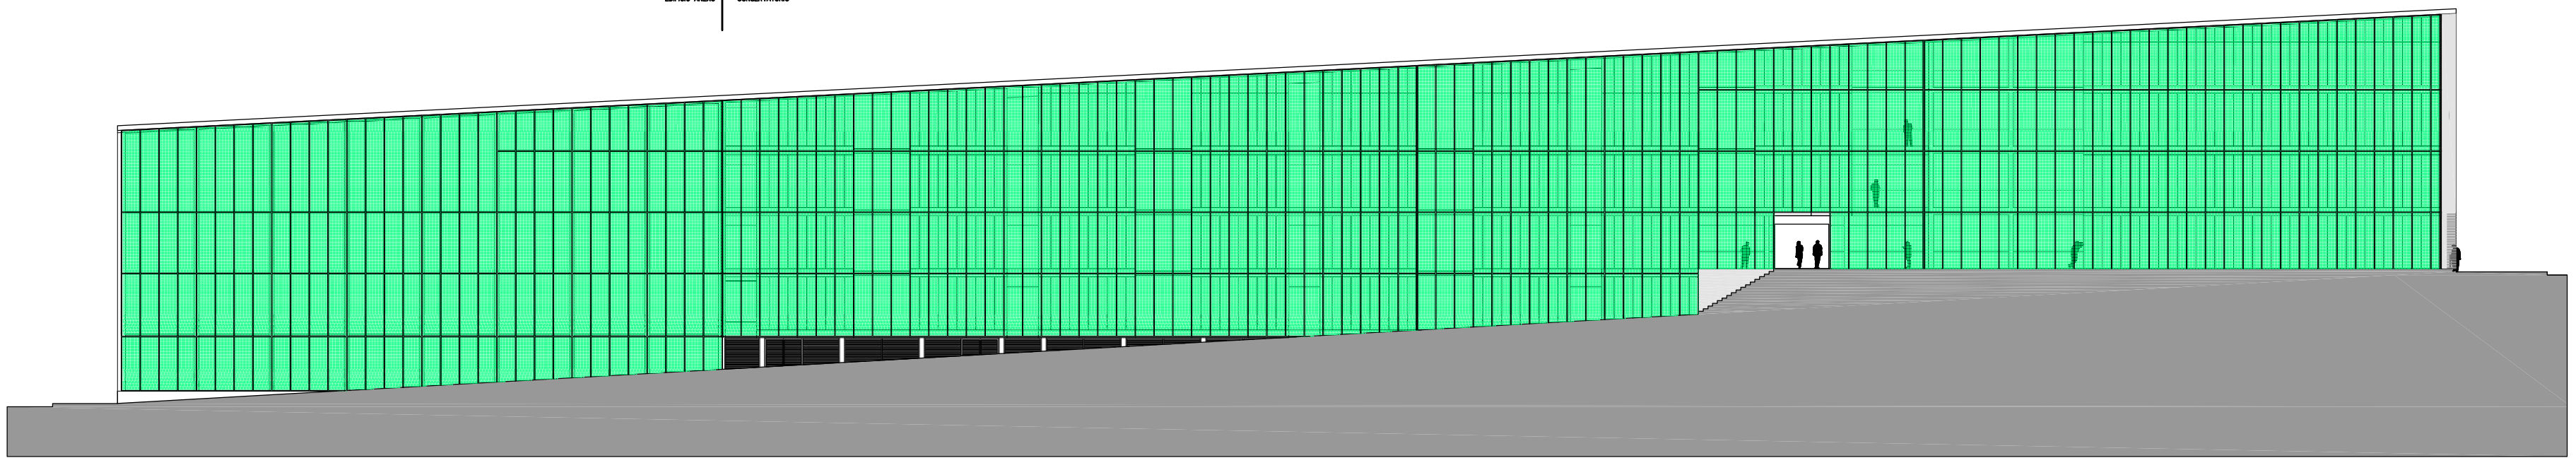

EDIFICIO ANEXO | CONSERVATORIO

ALZADO CD

CONSERVATORIO | EDIFICIO ANEXO

ALZADO BA

PLANO NO DEFINITIVO
PROYECTO DE EJECUCION

PROYECTO
CONSERVATORIO DE MUSICA
"JUAN CRISOSTOMO ARRIAGA"
EN BILBAO

PLANO
ALZADO BA
ALZADO CD

ARQUITECTOS

ROBERTO ERICLLA	M. ANGEL CAMPO
No. PROYECTO 0301	FECHA FEBRERO-2003
ESCALA 1/150	No. PLANO A16