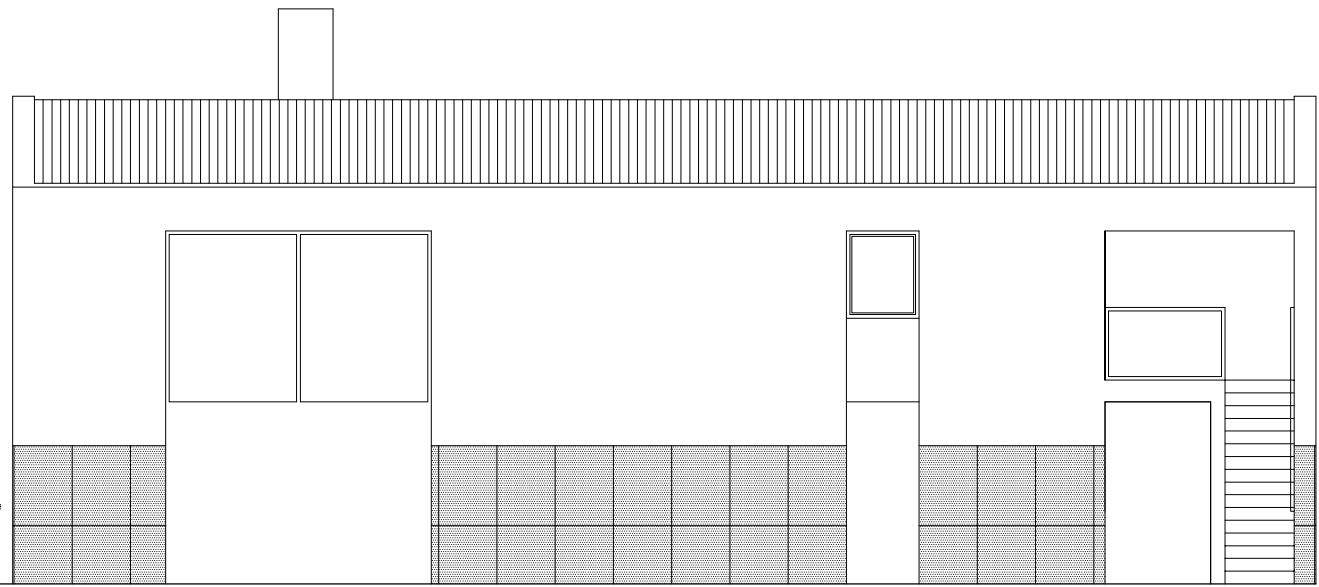

+6.75

+5.50

+1.90

+0.00

ALZADO OESTE

PLANO NO DEFINITIVO

PROYECTO  
VIVIENDA UNIFAMILIAR  
EN GARDELEGUI

PLANO  
ALZADO OESTE

ARQUITECTO  
ROBERTO ERCILLA      MIGUEL ANGEL CAMPO

N PROYECTO      FECHA  
955      SEP.-95

ESCALA      N PLANO  
1/50      A-07